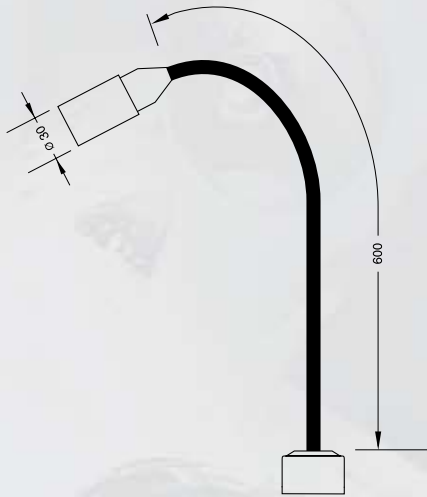

# Mono <sup>LED</sup>

Schutzart: IP 65

# Mono<sup>LED</sup>

Anschlußspannung	Art. Nr.	Leistung	Ausstrahlwinkel	Armlänge	Netzzuleitung
24 V AC/DC	596-026-002	1 x 3 W	15 °	flexibel 600 mm	1,8 m
230 V 50/60 Hz	596-026-001	1 x 3 W	15 °	flexibel 600 mm	1,8 m