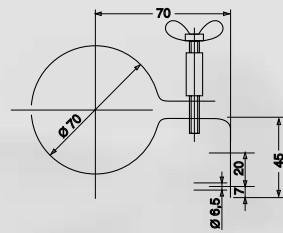

Lumolux K

Schutzart: IP 67
 Baureihe: Ø 70 mm
 Schutzrohr: K = PMMA
 G = Borosilikatglas

Befestigung

Art. Nr.:
599-001-001

Art. Nr.:
599-001-002

Art. Nr.:
599-001-003

Art. Nr.:
599-001-004

Art. Nr.:
599-001-016

Schutzrohrleuchte Lumolux K

Type	Schutzrohr	Art. Nr.	Leistung	Lichtstrom / Lumen	Länge / mm	Vorschaltgerät / Anschlußspannung
K / 018	K	591-020-001	18 W	1250	381	213-800-013 / KVG 230 V
	G	591-020-002	18 W	1250	381	213-800-013 / KVG 230 V
K / 024	K	591-021-001	24 W	2000	476	213-800-045 / KVG 230 V
	G	591-021-002	24 W	2000	476	213-800-045 / KVG 230 V
K / 036	K	591-022-001	36 W	2900	571	213-800-019 / KVG 230 V
	G	591-022-002	36 W	2900	571	213-800-019 / KVG 230 V
K / 055	G	591-041-002	55 W	4800	691	213-800-024 / KVG 230 V
K / 072	G	591-040-002	2 x 36 W	5800	1250	213-800-019 / KVG 230 V
K / 218	K	591-017-001	18 W	1250	535	KVG 230 V eingebaut
	G	591-017-002	18 W	1250	535	KVG 230 V eingebaut
K / 224	K	591-018-001	24 W	2000	630	KVG 230 V eingebaut
	G	591-018-002	24 W	2000	630	KVG 230 V eingebaut
K / 236	K	591-019-001	36 W	2900	725	KVG 230 V eingebaut
	G	591-019-002	36 W	2900	725	KVG 230 V eingebaut