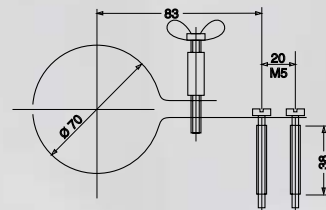

Lumolux K

Schutzart: IP 67
 Baureihe: Ø 70 mm
 Schutzrohr: K = PMMA
 G = Borosilikatglas

Befestigung

Art. Nr.:
599-001-001

Art. Nr.:
599-001-002

Art. Nr.:
599-001-003

Art. Nr.:
599-001-004

Art. Nr.:
599-001-016

Schutzrohrleuchte Lumolux K

Type	Schutzrohr	Art. Nr.	Leistung	Lichtstrom / Lumen	Länge / mm	Vorschaltgerät / Anschlußspannung
K / 018	K	591-020-001	18 W	1250	381	213-800-013 / KVG 230 V
	G	591-020-002	18 W	1250	381	213-800-013 / KVG 230 V
K / 024	K	591-021-001	24 W	2000	476	213-800-045 / KVG 230 V
	G	591-021-002	24 W	2000	476	213-800-045 / KVG 230 V
K / 036	K	591-022-001	36 W	2900	571	213-800-019 / KVG 230 V
	G	591-022-002	36 W	2900	571	213-800-019 / KVG 230 V
K / 055	G	591-041-002	55 W	4800	691	213-800-024 / KVG 230 V
K / 072	G	591-040-002	2 x 36 W	5800	1250	213-800-019 / KVG 230 V
K / 218	K	591-017-001	18 W	1250	535	KVG 230 V eingebaut
	G	591-017-002	18 W	1250	535	KVG 230 V eingebaut
K / 224	K	591-018-001	24 W	2000	630	KVG 230 V eingebaut
	G	591-018-002	24 W	2000	630	KVG 230 V eingebaut
K / 236	K	591-019-001	36 W	2900	725	KVG 230 V eingebaut
	G	591-019-002	36 W	2900	725	KVG 230 V eingebaut