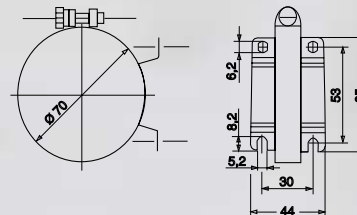

Lumolux K

Schutzart: IP 67
 Baureihe: Ø 70 mm
 Schutzrohr: K = PMMA
 G = Borosilikatglas

Befestigung

Art. Nr.:
599-001-001

Art. Nr.:
599-001-002

Art. Nr.:
599-001-003

Art. Nr.:
599-001-004

Art. Nr.:
599-001-016

Schutzrohrleuchte Lumolux K

Type	Schutzrohr	Art. Nr.	Leistung	Lichtstrom / Lumen	Länge / mm	Vorschaltgerät / Anschlußspannung
K / 018	K	591-020-001	18 W	1250	381	213-800-013 / KVG 230 V
	G	591-020-002	18 W	1250	381	213-800-013 / KVG 230 V
K / 024	K	591-021-001	24 W	2000	476	213-800-045 / KVG 230 V
	G	591-021-002	24 W	2000	476	213-800-045 / KVG 230 V
K / 036	K	591-022-001	36 W	2900	571	213-800-019 / KVG 230 V
	G	591-022-002	36 W	2900	571	213-800-019 / KVG 230 V
K / 055	G	591-041-002	55 W	4800	691	213-800-024 / KVG 230 V
K / 072	G	591-040-002	2 x 36 W	5800	1250	213-800-019 / KVG 230 V
K / 218	K	591-017-001	18 W	1250	535	KVG 230 V eingebaut
	G	591-017-002	18 W	1250	535	KVG 230 V eingebaut
K / 224	K	591-018-001	24 W	2000	630	KVG 230 V eingebaut
	G	591-018-002	24 W	2000	630	KVG 230 V eingebaut
K / 236	K	591-019-001	36 W	2900	725	KVG 230 V eingebaut
	G	591-019-002	36 W	2900	725	KVG 230 V eingebaut