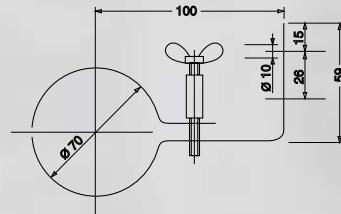

Lumolux K

Schutzart: IP 67
 Baureihe: Ø 70 mm
 Schutzrohr: K = PMMA
 G = Borosilikatglas

Befestigung

Art. Nr.:
599-001-001

Art. Nr.:
599-001-002

Art. Nr.:
599-001-003

Art. Nr.:
599-001-004

Art. Nr.:
599-001-016

Schutzrohrleuchte Lumolux K

Type	Schutzrohr	Art. Nr.	Leistung	Lichtstrom / Lumen	Länge / mm	Vorschaltgerät / Anschlußspannung
K / 018	K	591-020-001	18 W	1250	381	213-800-013 / KVG 230 V
	G	591-020-002	18 W	1250	381	213-800-013 / KVG 230 V
K / 024	K	591-021-001	24 W	2000	476	213-800-045 / KVG 230 V
	G	591-021-002	24 W	2000	476	213-800-045 / KVG 230 V
K / 036	K	591-022-001	36 W	2900	571	213-800-019 / KVG 230 V
	G	591-022-002	36 W	2900	571	213-800-019 / KVG 230 V
K / 055	G	591-041-002	55 W	4800	691	213-800-024 / KVG 230 V
K / 072	G	591-040-002	2 x 36 W	5800	1250	213-800-019 / KVG 230 V
K / 218	K	591-017-001	18 W	1250	535	KVG 230 V eingebaut
	G	591-017-002	18 W	1250	535	KVG 230 V eingebaut
K / 224	K	591-018-001	24 W	2000	630	KVG 230 V eingebaut
	G	591-018-002	24 W	2000	630	KVG 230 V eingebaut
K / 236	K	591-019-001	36 W	2900	725	KVG 230 V eingebaut
	G	591-019-002	36 W	2900	725	KVG 230 V eingebaut