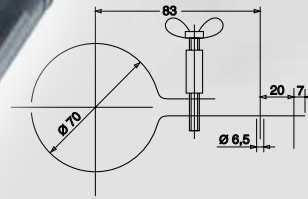

Lumolux K

Schutzart: IP 67
 Baureihe: Ø 70 mm
 Schutzrohr: K = PMMA
 G = Borosilikatglas

Befestigung

Art. Nr.:
599-001-001

Art. Nr.:
599-001-002

Art. Nr.:
599-001-003

Art. Nr.:
599-001-004

Art. Nr.:
599-001-016

Schutzrohrleuchte Lumolux K

Type	Schutzrohr	Art. Nr.	Leistung	Lichtstrom / Lumen	Länge / mm	Vorschaltgerät / Anschlußspannung
K / 018	K	591-020-001	18 W	1250	381	213-800-013 / KVG 230 V
	G	591-020-002	18 W	1250	381	213-800-013 / KVG 230 V
K / 024	K	591-021-001	24 W	2000	476	213-800-045 / KVG 230 V
	G	591-021-002	24 W	2000	476	213-800-045 / KVG 230 V
K / 036	K	591-022-001	36 W	2900	571	213-800-019 / KVG 230 V
	G	591-022-002	36 W	2900	571	213-800-019 / KVG 230 V
K / 055	G	591-041-002	55 W	4800	691	213-800-024 / KVG 230 V
K / 072	G	591-040-002	2 x 36 W	5800	1250	213-800-019 / KVG 230 V
K / 218	K	591-017-001	18 W	1250	535	KVG 230 V eingebaut
	G	591-017-002	18 W	1250	535	KVG 230 V eingebaut
K / 224	K	591-018-001	24 W	2000	630	KVG 230 V eingebaut
	G	591-018-002	24 W	2000	630	KVG 230 V eingebaut
K / 236	K	591-019-001	36 W	2900	725	KVG 230 V eingebaut
	G	591-019-002	36 W	2900	725	KVG 230 V eingebaut