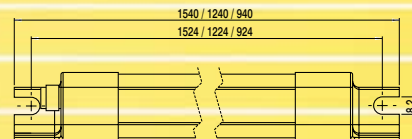

Lumolux S3E / HE

Schutzart: IP 67

NEU

Befestigung: keine zusätzlichen Teile notwendig

Steckanschluß M 12

Incl. Steckbuchse

Lumolux S3E / HE

Type	Schutzrohr	Art.Nr.	Spannung	Leistung	Abmessung
S3E / HE 228	PC	591-140-002	230 V / 50-60 Hz EVG eingebaut	28 W	30 x 32 x 1540 mm
S3E / HE 224	PC	591-141-002	230 V / 50-60 Hz EVG eingebaut	24 W	30 x 32 x 940 mm
S3E / HE 221	PC	591-142-002	230 V / 50-60 Hz EVG eingebaut	21 W	30 x 32 x 1240 mm